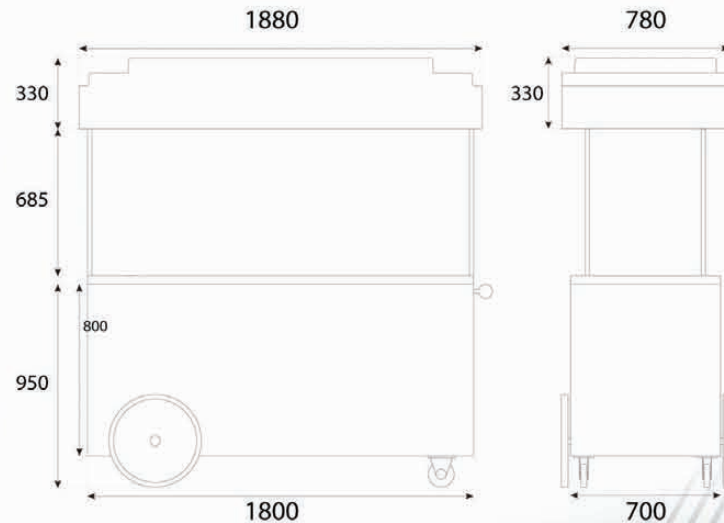

ASFRI S.L.
C / Copal, nº 8
46680 ALGEMESÍ / Valencia (Spain)
Tlf: +34 96 248 17 40 / Fax: +34 96 242 11 78
www.asfri.com / asfri@asfri.com

CA
RR
OS
CG

CARACTERÍSTICAS CARRO ESTÁNDAR

- / Chasis metálico.
- / Mueble exterior fabricado en fibra de vidrio PRFV.
- / Encimera de acero inoxidable.
- / Asa de transporte
- / 2 ruedas giratorias y 2 ruedas fijas.