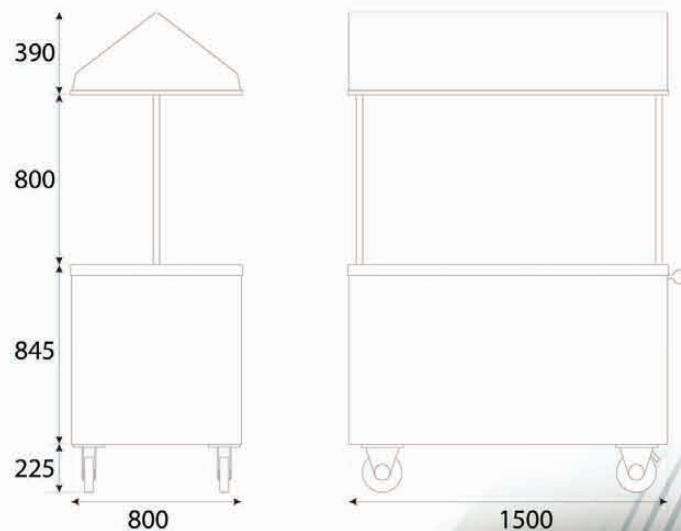

CA
RROR
CP

ASFRI S.L.
C / Copal, nº 8
46680 ALGEMESÍ / Valencia (Spain)
Tlf: +34 96 248 17 40 / Fax: +34 96 242 11 78
www.asfri.com / asfri@asfri.com

RRR
CA
CP

CARACTERÍSTICAS CARRO ESTÁNDAR

- / Chasis metálico.
- / Mueble exterior fabricado en fibra de vidrio PRFV.
- / Encimera de acero inoxidable.
- / Asa de transporte
- / 2 ruedas giratorias y 2 ruedas fijas.

Nuestro modelo de **carro CP** está construido sobre un fuerte chasis metálico, capaz de soportar grandes cargas y terminado en poliéster reforzado con fibra de vidrio PRFV y acero inoxidable. Esto le permite hacer gala de las principales señas de identidad de los productos Asfri, calidad y durabilidad.