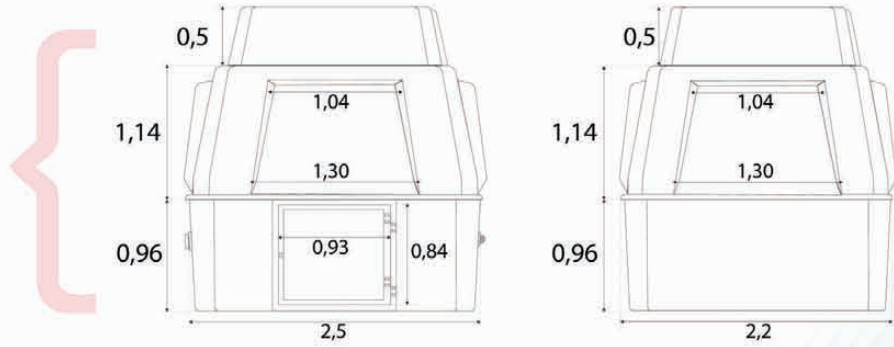

KOK
KOK
K2

Nuestros **kioscos** están contruidos en PRFV y acabados con gel-coats de máxima estabilidad a la luz e intensidad de color.

Inoxidables / Duraderos / indeformables por la absorción de impactos / de fácil limpieza..

Esto confiere al kiosco unas propiedades mecánicas excelentes , con una estructura robusta y estable, capaz de soportar las condiciones más adversas.

- + Espacio interior maximizado.
- + 4 puntos de venta y una puerta de entrada.
- + Estantería perimetral formada por la cúpula y el sombrero.
- + Espacios publicitarios de gran alcance de visión , por las dimensiones en sí y por la altura del sombrero, que plantean infinitas posibilidades decorativas.
- + Amplia gama de colores.
- + Posibilidad de serigrafiar la imagen de marca en cuestión, con nuestro sistema de estampado totalmente indeleble.