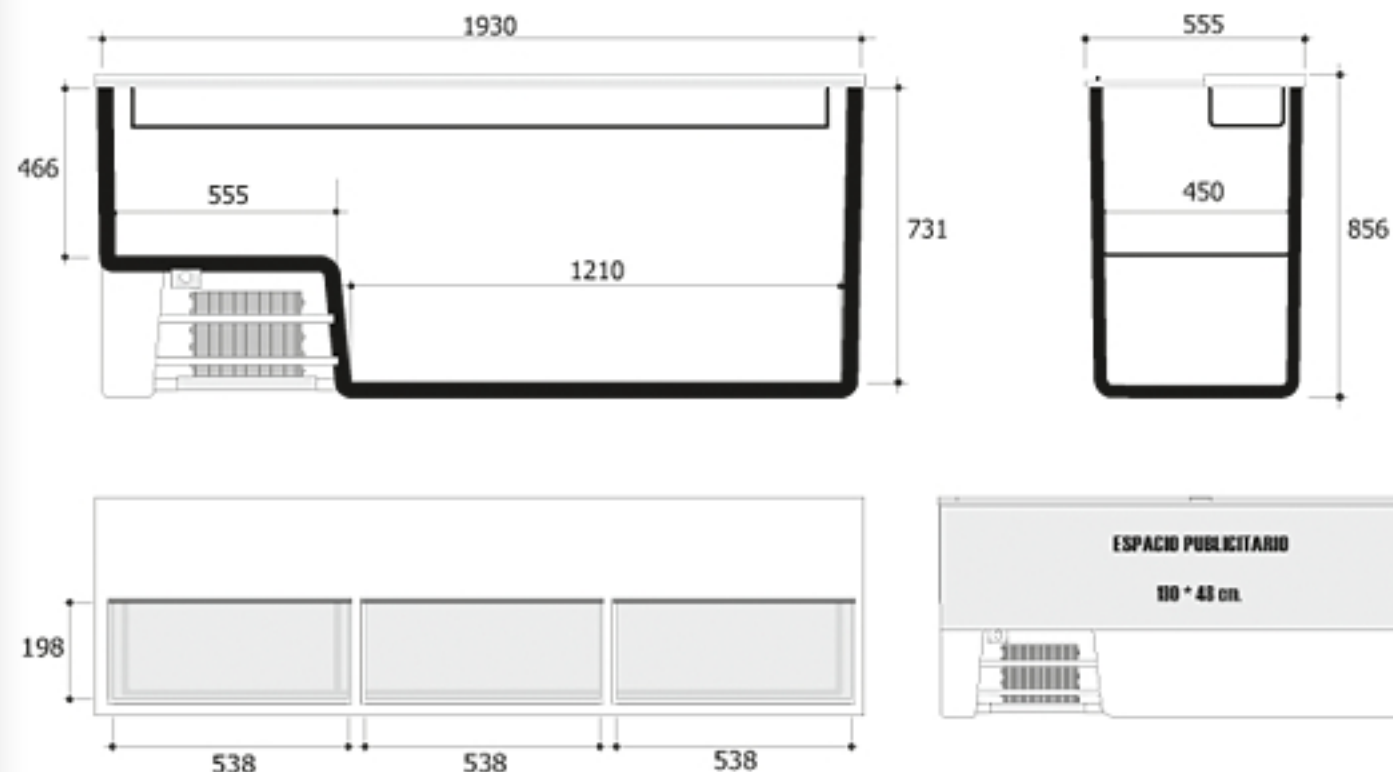

Asfri botellero
BP 200

¡ Dos metros de rendimiento frigorífico!.

Planimetría

Peso	63 kg
Capacidad útil	524 litros
Capacidad botes 33 cl	800 botes
Compresor	1 / 4
Tensión	220 - 240 V
Potencia	286 - 307 W
Frecuencia	50 HZ
Clase climática	ST