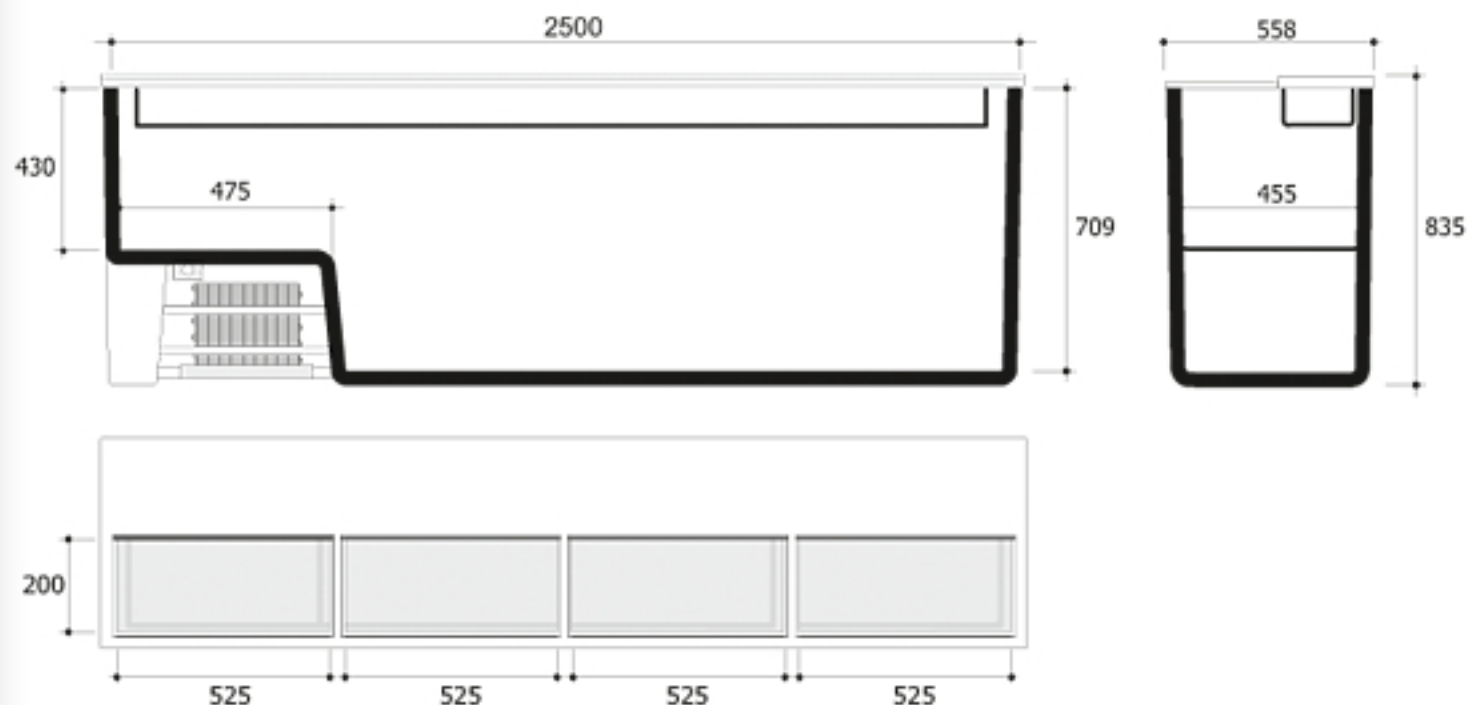

Asfri botellero
BP 250

Modelo **BP 250** de máxima capacidad útil.
Indicado para grandes necesidades de almacenamiento.

Asfri SL
C/ Copal 8, 46680, ALGEMESÍ, Valencia (Spain)
Tel: +34 96 248 17 40 / Fax: +34 96 242 11 78 / asfri@asfri.com

Planimetría

Peso	71 kg
Capacidad útil	750 litros
Capacidad botes 33 cl	963 botes
Compresor	1 / 4
Tensión	220 - 240 V
Potencia	286 - 307 W
Frecuencia	50 HZ
Clase climática	ST