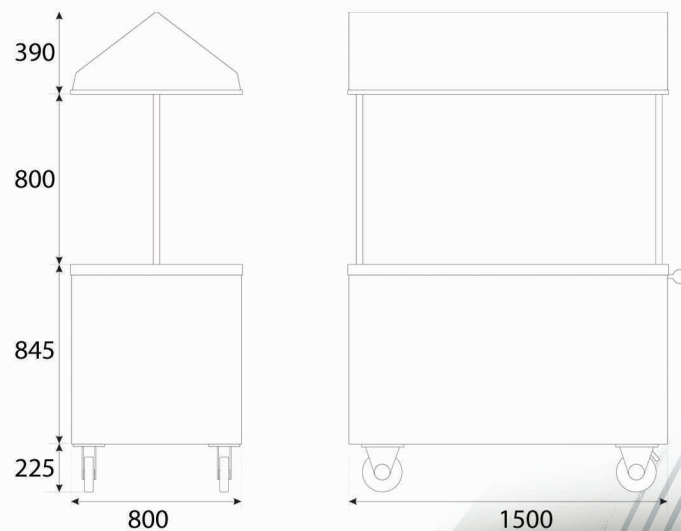

CA
RROR
CP

ASFRI S.L.
C / Copal, nº 8
46680 ALGEMESÍ / Valencia (Spain)
Tlf: +34 96 248 17 40 / Fax: +34 96 242 11 78
www.asfri.com / asfri@asfri.com

RRR
CC
CP

CARACTERÍSTICAS CARRO ESTÁNDAR

- / Chasis metálico.
- / Mueble exterior fabricado en fibra de vidrio PRFV.
- / Encimera de acero inoxidable.
- / Asa de transporte
- / 2 ruedas giratorias y 2 ruedas fijas.

Nuestro modelo de **carro CP** está construido sobre un fuerte chasis metálico, capaz de soportar grandes cargas y terminado en poliéster reforzado con fibra de vidrio PRFV y acero inoxidable. Esto le permite hacer gala de las principales señas de identidad de los productos Asfri, calidad y durabilidad.