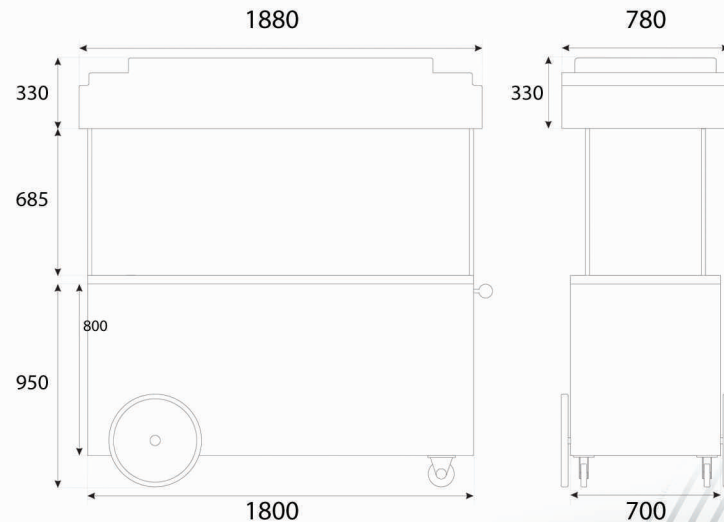

ASFRI S.L.

C / Copal, nº 8

46680 ALGEMESÍ / Valencia (Spain)

Tlf: +34 96 248 17 40 / Fax: +34 96 242 11 78

www.asfri.com / asfri@asfri.com

RRR
CG

CARACTERÍSTICAS CARRO ESTÁNDAR

- / Chasis metálico.
- / Mueble exterior fabricado en fibra de vidrio PRFV.
- / Encimera de acero inoxidable.
- / Asa de transporte
- / 2 ruedas giratorias y 2 ruedas fijas.