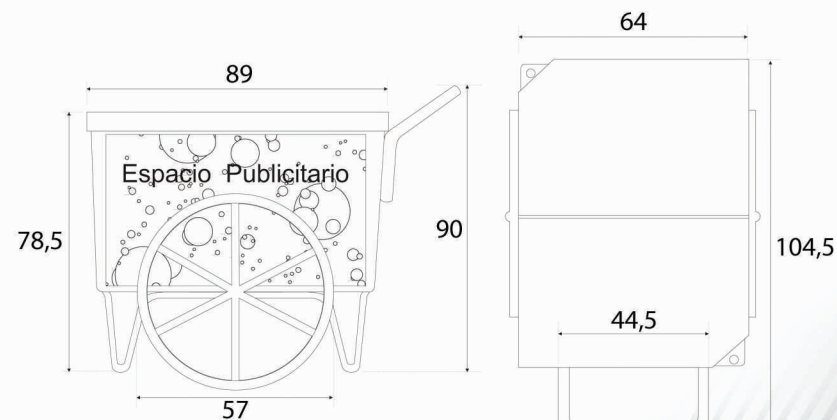

CA
RR
Pous Pous