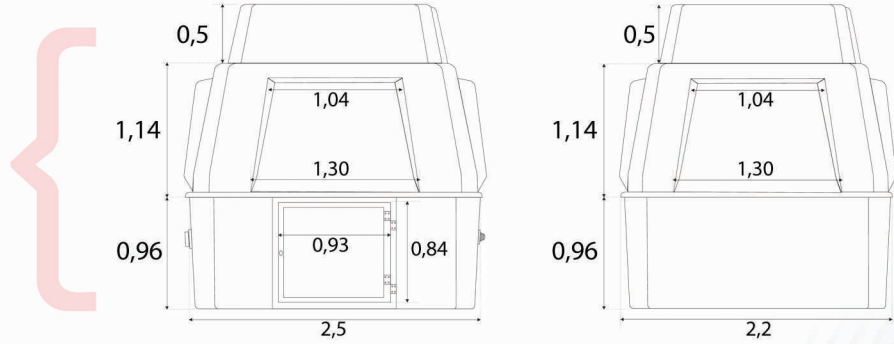

KOK
KOK
K2

Nuestros **kioscos** están contruidos en PRFV y acabados con gel-coats de máxima estabilidad a la luz e intensidad de color.

Inoxidables / Duraderos / indeformables por la absorción de impactos / de fácil limpieza..

Esto confiere al kiosco unas propiedades mecánicas excelentes , con una estructura robusta y estable, capaz de soportar las condiciones más adversas.

- + Espacio interior maximizado.
- + 4 puntos de venta y una puerta de entrada.
- + Estantería perimetral formada por la cúpula y el sombrero.
- + Espacios publicitarios de gran alcance de visión , por las dimensiones en sí y por la altura del sombrero, que plantean infinitas posibilidades decorativas.
- + Amplia gama de colores.
- + Posibilidad de serigrafiar la imagen de marca en cuestión, con nuestro sistema de estampado totalmente indeleble.